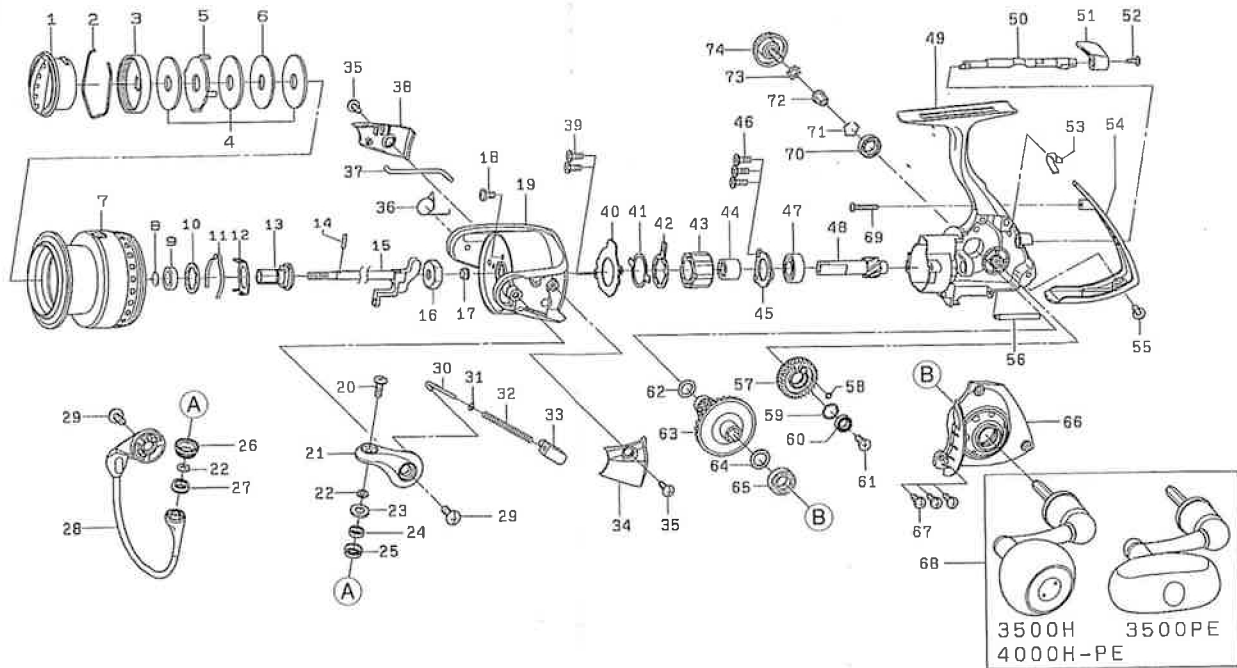

SEAGATE LIGHT

SEAGATE LIGHT

No.	部品名	No.	部品名	No.	部品名	No.	部品名	No.	部品名
1	ドラックノブ	14	スプールメタル	27	ローラー	53	ストッパ-カムSP	66	ホ-テイカバ-
2	ドラックリンク	15	メインシャフト	28	ハール	54	リヤ-キヤップ	67	ホ-テイカバ-SC
3	ドラックラッチ	16	ロータナット	29	アムルバ-SC	55	リヤ-キヤップSC(A)	68	ハンドル
4	ドラックW	17	ロータナットカラ	30	アムルバ-シャフト	56	オシレ-ティングキ-ホ-	69	リヤ-キヤップSC(B)
5	ドラックリアW	18	ロータナットSC	31	アムルバ-シャフトW	57	オシレ-ティングキ-ホ-	70	ドライブホ-ルA'アリンク'(B)
6	ドラックデスクW	19	ロータ	32	アムルバ-シャフトSP	58	オシレ-ティングキ-ホ-Oリンク'	71	ドライブA'アリンク'(B)リンク
7	スプール(2-7)	20	ロータ-SC	33	アムルバ-シャフトSPホ-ルタ-	59	オシレ-ティングキ-ホ-W	72	ハンドルカラ-
8	メタルカラーリング	21	アムルバ-	34	アムルバ-カバ-	60	オシレ-ティングキ-ホ-ルA'アリンク'	73	ハンドルSC-W
9	メタルカラー	22	ロータ-W	35	カバ-SC	61	オシレ-ティングキ-ホ-SC	74	ハンドルSC
10	スプールW	23	ロータ-バック	36	ハ-ルロックシャフトSP	62	ドライブキ-ホ-Oリンク'		
11	クリックリフSP	24	ローホ-ルA'アリンク'	37	ハ-ルロックシャフト	63	ドライブキ-ホ-		
12	クリックホルダ-	25	ローホ-ア'アリンク'カラ-	38	ハ-ルホ-ルタ-	64	ドライブキ-ホ-W		
13	スプールメタル	26	ライノロー	39	A'アリンク'リテイア-SC	65	ストッパ-レバ-SC		
				40	A'アリンク'リテイア-				
				41	A'アリンク'ア-レート				
				42	クワンエイクラッチア-レート				
				43	クワンエイクラッチ				
				44	クラッチリンク				
				45	ピ-ニオンA'アリンク'ア-レート				
				46	ピ-ニオンA'アリンク'ア-レートSC				
				47	ピ-ニオンホ-ルA'アリンク'				
				48	ピ-ニオン				
				49	ホ-テイ				
				50	ストッパ-カム				
				51	ストッパ-レバ-				
				52	ストッパ-レバ-SC				
				53	ストッパ-カムSP				
				54	リヤ-キヤップ				
				55	リヤ-キヤップSC(A)				
				56	オシレ-ティングキ-ホ-				
				57	オシレ-ティングキ-ホ-				
				58	オシレ-ティングキ-ホ-Oリンク'				
				59	オシレ-ティングキ-ホ-W				
				60	オシレ-ティングキ-ホ-ルA'アリンク'				
				61	オシレ-ティングキ-ホ-SC				
				62	ドライブキ-ホ-Oリンク'				
				63	ドライブキ-ホ-				
				64	ドライブキ-ホ-W				
				65	ドライブホ-ルA'アリンク'(A)				

※調整 その他の理由により、展開図、部品表内容が製品と一致しない場合がありますので、あらかじめご了承ください。